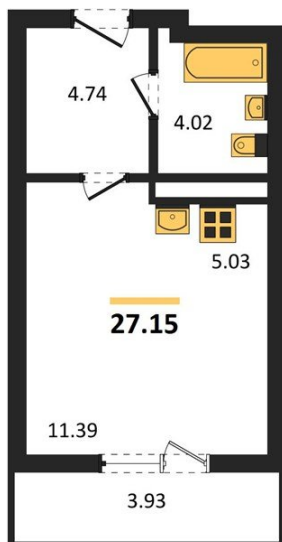

## Студия № 2

Этаж 2/9 · 27,40 м²

### Студия

г. Воронеж

<https://xn--36-6kch5aj8bbq6g.xn--p1ai/search/new/13117/>

№ квартиры	2	Этаж	2 / 9
Площадь	27,40 м²	Жилая	11,40 м²
Отделка	Без отделки		

Цена за м² **150 724 ₺**

**Стоимость 4 129 850 ₺**