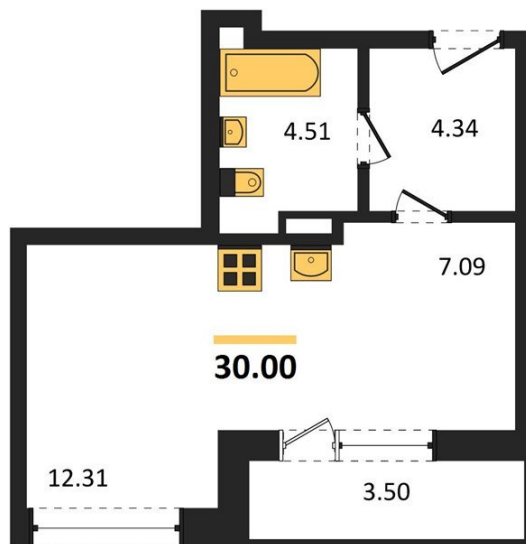

## Студия № 422

Этаж 2/24 · 30,00 м<sup>2</sup>

### Студия

г. Воронеж

<https://xn--36-6kch5aj8bbq6g.xn--p1ai/search/new/13084/>

№ квартиры	<b>422</b>	Этаж	<b>2 / 24</b>
Площадь	<b>30,00 м<sup>2</sup></b>	Жилая	<b>12,30 м<sup>2</sup></b>
Отделка	<b>Без отделки</b>		