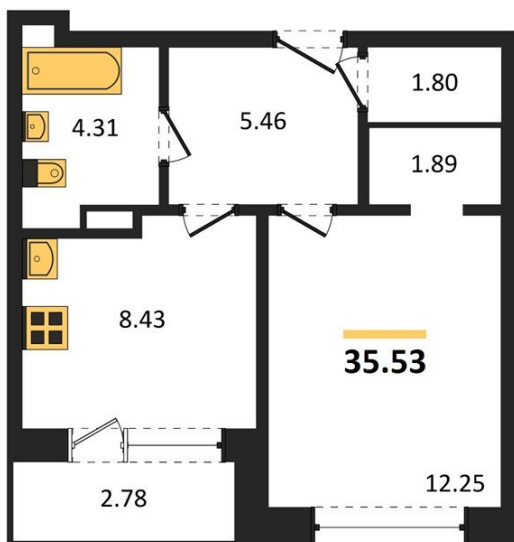

1983

НЕДВИЖИМОСТЬ И ИНВЕСТИЦИИ

1-комнатная квартира № 421Этаж 2/24 · 35,50 м²**1-комнатная квартира**

г. Воронеж

<https://xn--36-6kch5aj8bbq6g.xn--p1ai/search/new/13081/>

№ квартиры	421	Этаж	2 / 24
Площадь	35,50 м²	Жилая	12,20 м²
Кухня	8,40 м²	Отделка	Без отделки