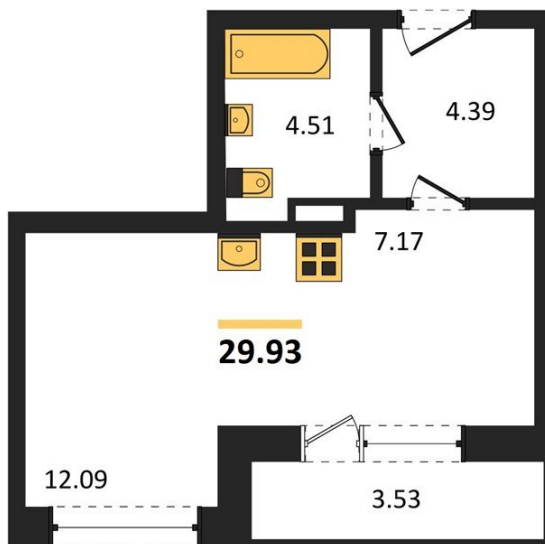

1983

НЕДВИЖИМОСТЬ И ИНВЕСТИЦИИ

Студия № 343

Этаж 14/24 · 29,90 м²

Студия

г. Воронеж

<https://xn--36-6kch5aj8bbq6g.xn--p1ai/search/new/13072/>

№ квартиры	343	Этаж	14 / 24
Площадь	29,90 м²	Жилая	12,10 м²
Отделка	Без отделки		