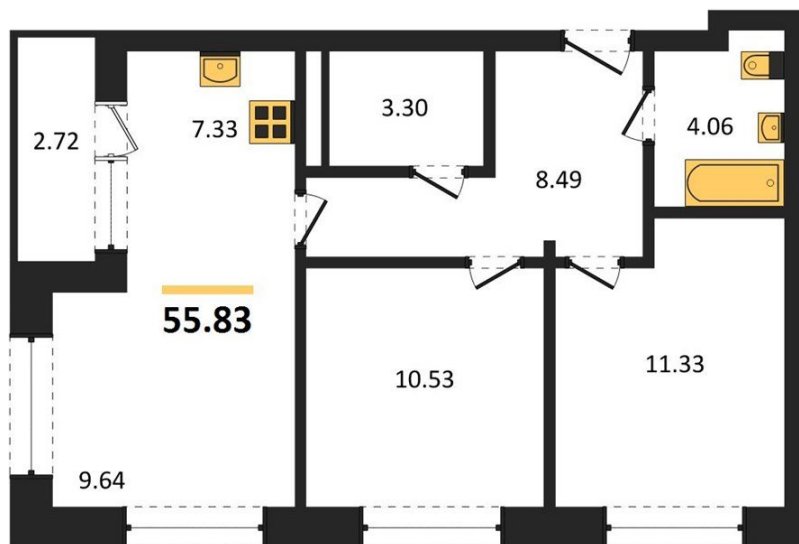

1983

НЕДВИЖИМОСТЬ И ИНВЕСТИЦИИ

2-комнатная квартира № 338Этаж 13/24 · 55,80 м²**2-комнатная квартира**

г. Воронеж

<https://xn--36-6kch5aj8bbq6g.xn--p1ai/search/new/13052/>

№ квартиры	338	Этаж	13 / 24
Площадь	55,80 м²	Жилая	21,90 м²
Кухня	17,00 м²	Отделка	Без отделки