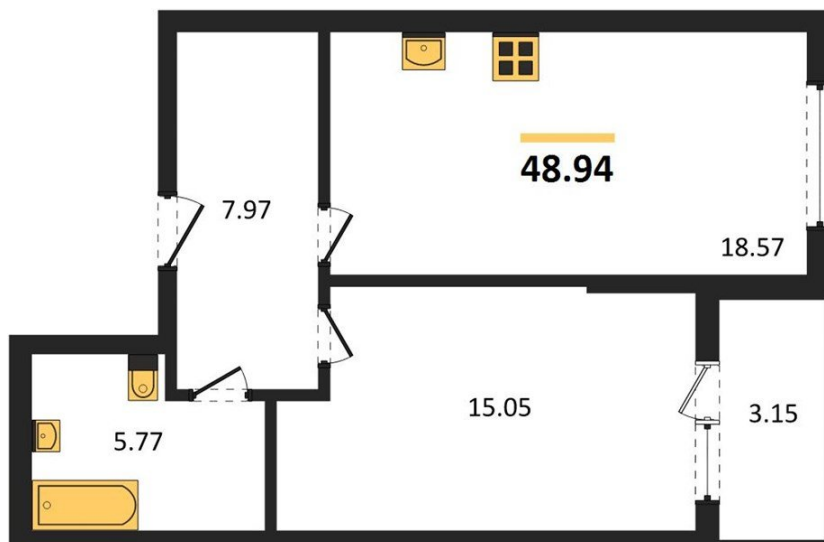

1983

НЕДВИЖИМОСТЬ И ИНВЕСТИЦИИ

1-комнатная квартира № 355Этаж 2/22 · 48,90 м²**1-комнатная квартира**

г. Воронеж

<https://xn--36-6kch5aj8bbq6g.xn--p1ai/search/new/12953/>

№ квартиры	355	Этаж	2 / 22
Площадь	48,90 м²	Жилая	15,00 м²
Кухня	18,60 м²	Отделка	Предчистовая