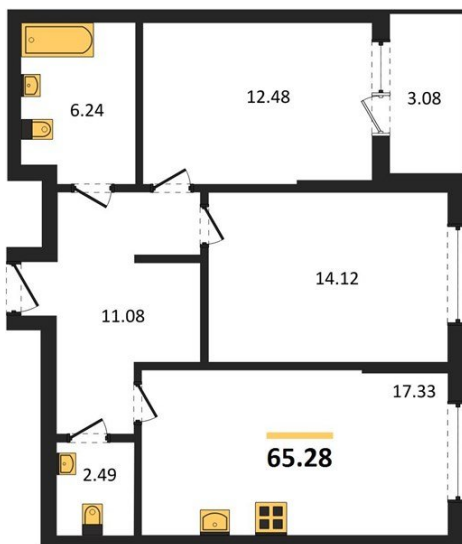

1983

НЕДВИЖИМОСТЬ И ИНВЕСТИЦИИ

2-комнатная квартира № 354Этаж 2/22 · 65,30 м²**2-комнатная квартира**

г. Воронеж

<https://xn--36-6kch5aj8bbq6g.xn--p1ai/search/new/12952/>

№ квартиры	354	Этаж	2 / 22
Площадь	65,30 м²	Жилая	26,60 м²
Кухня	17,30 м²	Отделка	Предчистовая