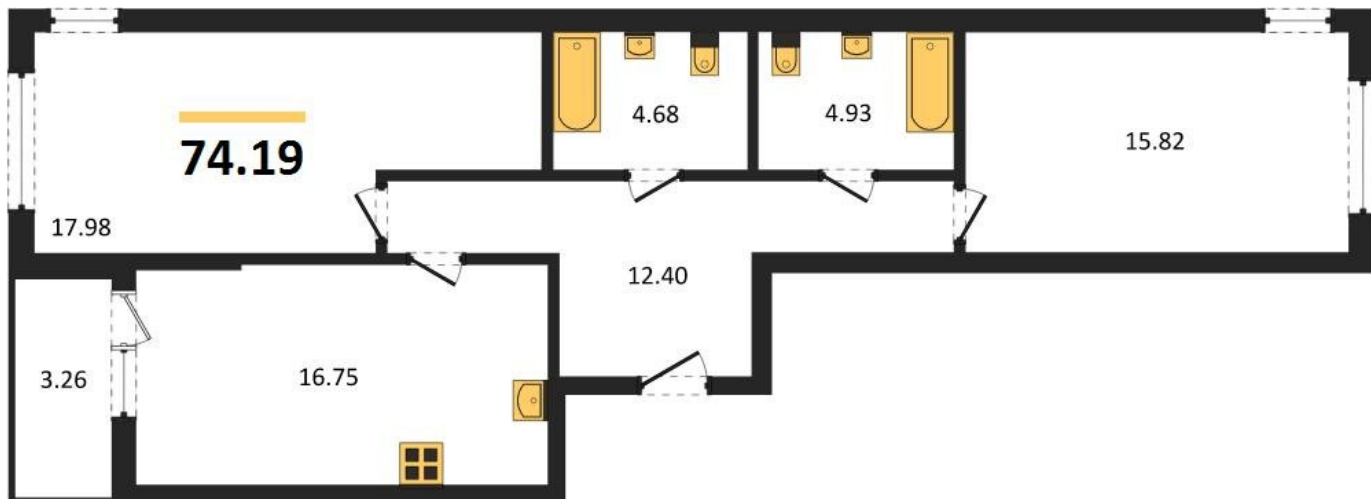

1983

НЕДВИЖИМОСТЬ И ИНВЕСТИЦИИ

2-комнатная квартира № 353Этаж 2/22 · 74,20 м²**2-комнатная квартира**

г. Воронеж

<https://xn--36-6kch5aj8bbq6g.xn--p1ai/search/new/12951/>

№ квартиры	353	Этаж	2 / 22
Площадь	74,20 м²	Жилая	33,80 м²
Кухня	16,80 м²	Отделка	Предчистовая