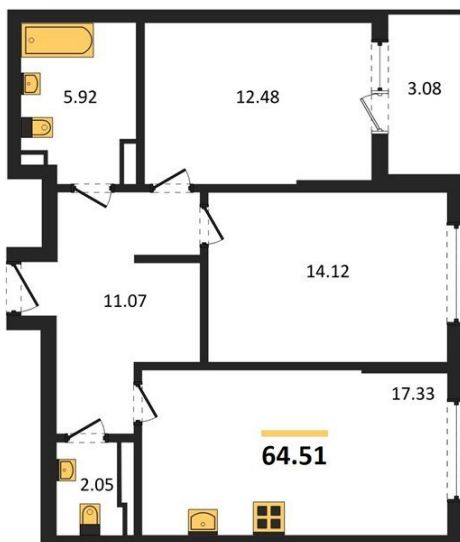

1983

НЕДВИЖИМОСТЬ И ИНВЕСТИЦИИ

2-комнатная квартира № 390Этаж 11/22 · 64,50 м²**2-комнатная квартира**

г. Воронеж

<https://xn--36-6kch5aj8bbq6g.xn--p1ai/search/new/12945/>

№ квартиры	390	Этаж	11 / 22
Площадь	64,50 м²	Жилая	26,60 м²
Кухня	17,30 м²	Отделка	Предчистовая