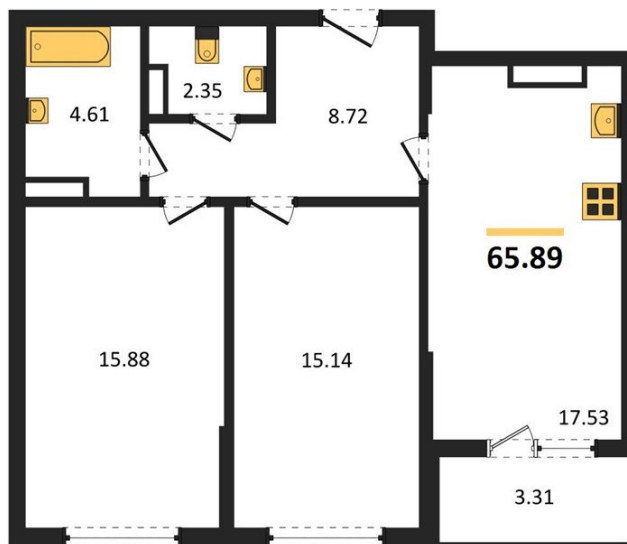

1983

НЕДВИЖИМОСТЬ И ИНВЕСТИЦИИ

2-комнатная квартира № 345Этаж 21/22 · 65,90 м²**2-комнатная квартира**

г. Воронеж

<https://xn--36-6kch5aj8bbq6g.xn--p1ai/search/new/12940/>

№ квартиры	345	Этаж	21 / 22
Площадь	65,90 м²	Жилая	31,00 м²
Кухня	17,50 м²	Отделка	Предчистовая