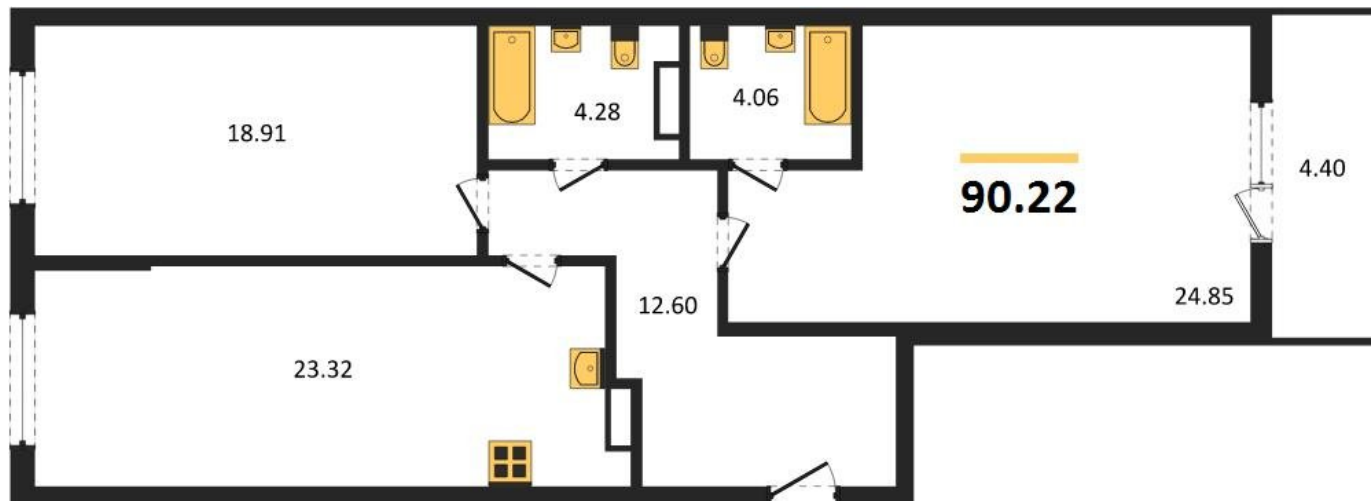

1983

НЕДВИЖИМОСТЬ И ИНВЕСТИЦИИ

2-комнатная квартира № 281Этаж 10/22 · 90,20 м²**2-комнатная квартира**

г. Воронеж

<https://xn--36-6kch5aj8bbq6g.xn--p1ai/search/new/12939/>

№ квартиры	281	Этаж	10 / 22
Площадь	90,20 м²	Жилая	43,80 м²
Кухня	23,30 м²	Отделка	Предчистовая