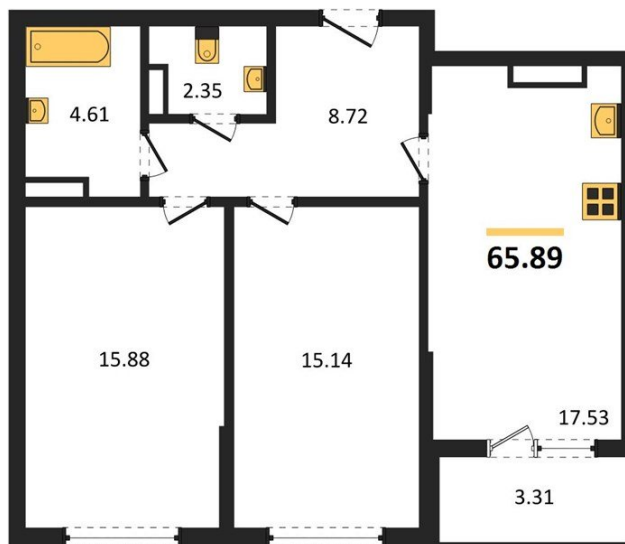

1983

НЕДВИЖИМОСТЬ И ИНВЕСТИЦИИ

2-комнатная квартира № 333Этаж 19/22 · 65,90 м²**2-комнатная квартира**

г. Воронеж

<https://xn--36-6kch5aj8bbq6g.xn--p1ai/search/new/12932/>

№ квартиры	333	Этаж	19 / 22
Площадь	65,90 м²	Жилая	31,00 м²
Кухня	17,50 м²	Отделка	Предчистовая