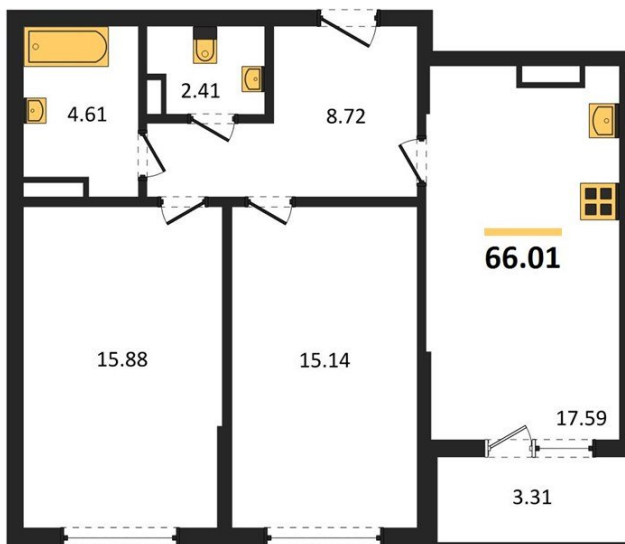

1983

НЕДВИЖИМОСТЬ И ИНВЕСТИЦИИ

2-комнатная квартира № 315Этаж 16/22 · 66,00 м²**2-комнатная квартира**

г. Воронеж

<https://xn--36-6kch5aj8bbq6g.xn--p1ai/search/new/12930/>

№ квартиры	315	Этаж	16 / 22
Площадь	66,00 м²	Жилая	31,00 м²
Кухня	17,60 м²	Отделка	Предчистовая