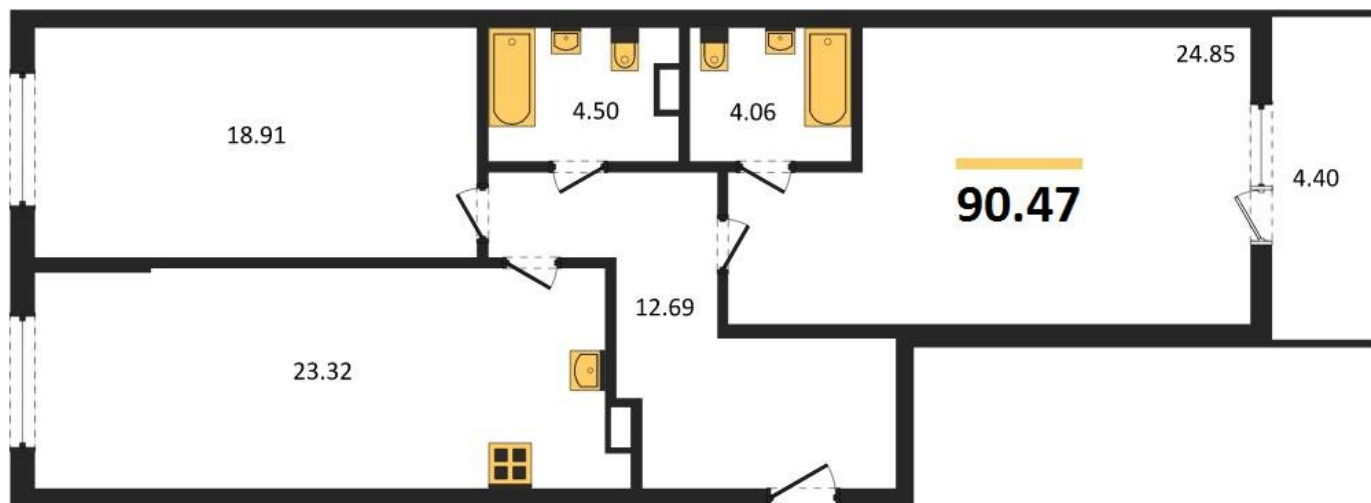

1983

НЕДВИЖИМОСТЬ И ИНВЕСТИЦИИ

2-комнатная квартира № 257Этаж 6/22 · 90,50 м²**2-комнатная квартира**

г. Воронеж

<https://xn--36-6kch5aj8bbq6g.xn--p1ai/search/new/12923/>

№ квартиры	257	Этаж	6 / 22
Площадь	90,50 м²	Жилая	43,80 м²
Кухня	23,30 м²	Отделка	Предчистовая