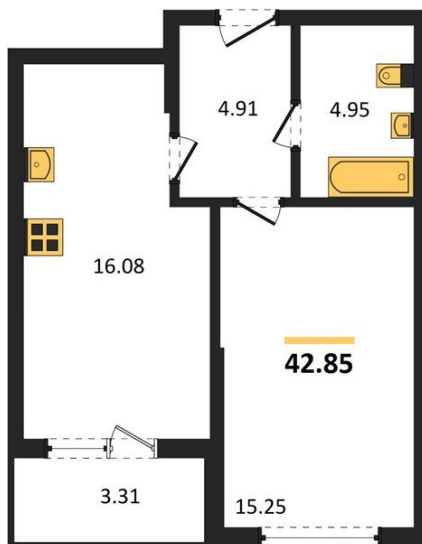

1983

НЕДВИЖИМОСТЬ И ИНВЕСТИЦИИ

1-комнатная квартира № 230

Этаж 2/22 · 42,80 м²

1-комнатная квартира

г. Воронеж

<https://xn--36-6kch5aj8bbq6g.xn--p1ai/search/new/12913/>

№ квартиры	230	Этаж	2 / 22
Площадь	42,80 м²	Жилая	15,20 м²
Кухня	16,10 м²	Отделка	Предчистовая