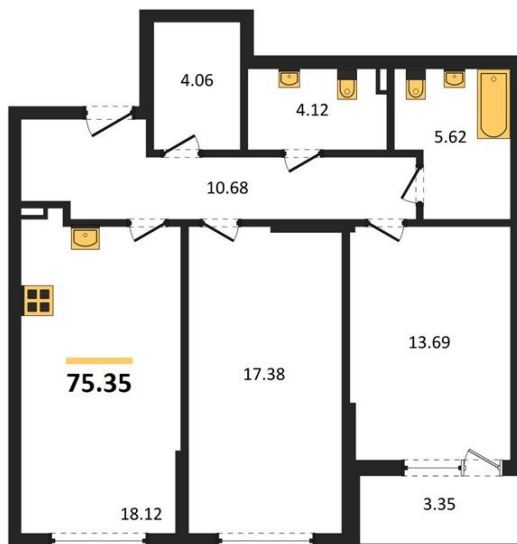

1983

НЕДВИЖИМОСТЬ И ИНВЕСТИЦИИ

2-комнатная квартира № 229Этаж 2/22 · 75,40 м²**2-комнатная квартира**

г. Воронеж

<https://xn--36-6kch5aj8bbq6g.xn--p1ai/search/new/12910/>

№ квартиры	229	Этаж	2 / 22
Площадь	75,40 м²	Жилая	31,10 м²
Кухня	18,10 м²	Отделка	Предчистовая