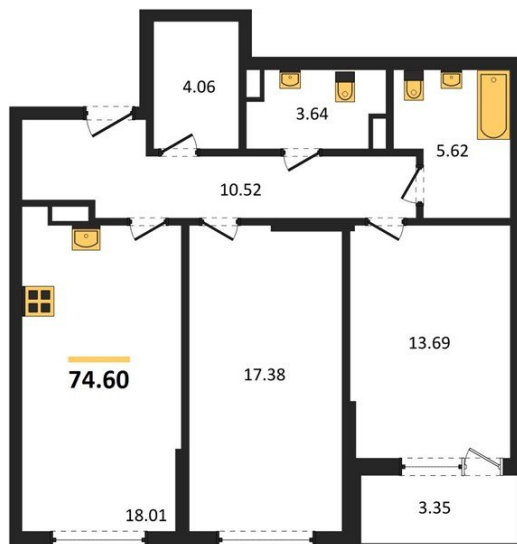

1983

НЕДВИЖИМОСТЬ И ИНВЕСТИЦИИ

2-комнатная квартира № 265Этаж 8/22 · 74,60 м²**2-комнатная квартира**

г. Воронеж

<https://xn--36-6kch5aj8bbq6g.xn--p1ai/search/new/12901/>

№ квартиры	265	Этаж	8 / 22
Площадь	74,60 м²	Жилая	31,10 м²
Кухня	18,00 м²	Отделка	Предчистовая