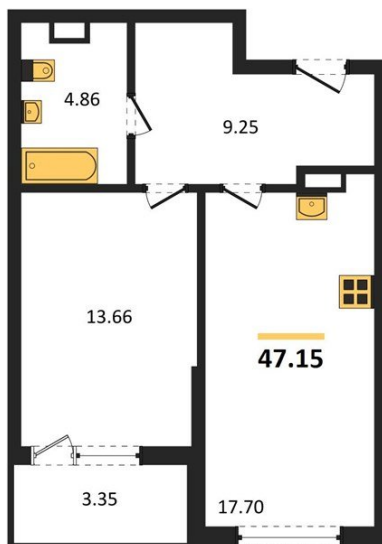

1983

НЕДВИЖИМОСТЬ И ИНВЕСТИЦИИ

1-комнатная квартира № 168Этаж 8/22 · 47,20 м²**1-комнатная квартира**

г. Воронеж

<https://xn--36-6kch5aj8bbq6g.xn--p1ai/search/new/12874/>

№ квартиры	168	Этаж	8 / 22
Площадь	47,20 м²	Жилая	13,70 м²
Кухня	17,70 м²	Отделка	Предчистовая