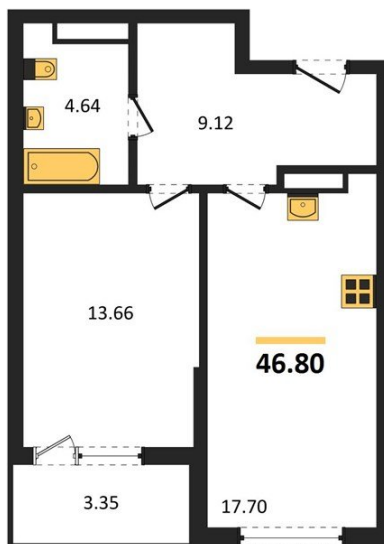

1983

НЕДВИЖИМОСТЬ И ИНВЕСТИЦИИ

1-комнатная квартира № 222Этаж 17/22 · 46,80 м²**1-комнатная квартира**

г. Воронеж

<https://xn--36-6kch5aj8bbq6g.xn--p1ai/search/new/12869/>

№ квартиры	222	Этаж	17 / 22
Площадь	46,80 м²	Жилая	13,70 м²
Кухня	17,70 м²	Отделка	Предчистовая