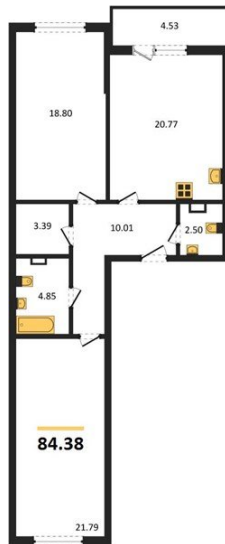

1983

НЕДВИЖИМОСТЬ И ИНВЕСТИЦИИ

2-комнатная квартира № 85Этаж 2/22 · 84,40 м²**2-комнатная квартира**

г. Воронеж

<https://xn--36-6kch5aj8bbq6g.xn--p1ai/search/new/12836/>

№ квартиры	85	Этаж	2 / 22
Площадь	84,40 м²	Жилая	40,60 м²
Кухня	20,80 м²	Отделка	Предчистовая