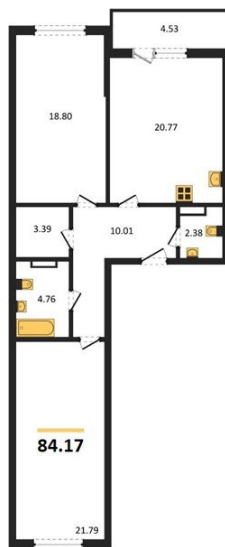

1983

НЕДВИЖИМОСТЬ И ИНВЕСТИЦИИ

2-комнатная квартира № 109Этаж 8/22 · 84,20 м²**2-комнатная квартира**

г. Воронеж

<https://xn--36-6kch5aj8bbq6g.xn--p1ai/search/new/12829/>

№ квартиры	109	Этаж	8 / 22
Площадь	84,20 м²	Жилая	40,60 м²
Кухня	20,80 м²	Отделка	Предчистовая