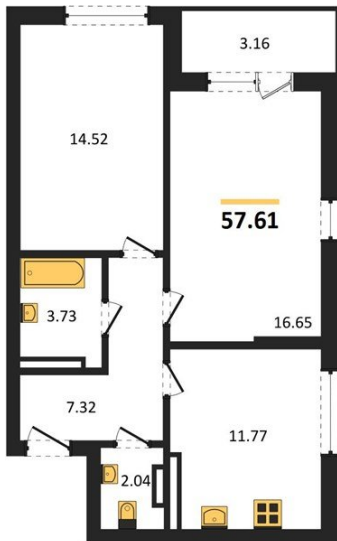

1983

НЕДВИЖИМОСТЬ И ИНВЕСТИЦИИ

2-комнатная квартира № 1111Этаж 13/24 · 57,60 м²**2-комнатная квартира**

г. Воронеж

<https://xn--36-6kch5aj8bbq6g.xn--p1ai/search/new/12797/>

№ квартиры	1111	Этаж	13 / 24
Площадь	57,60 м²	Жилая	31,20 м²
Кухня	11,80 м²	Отделка	Предчистовая