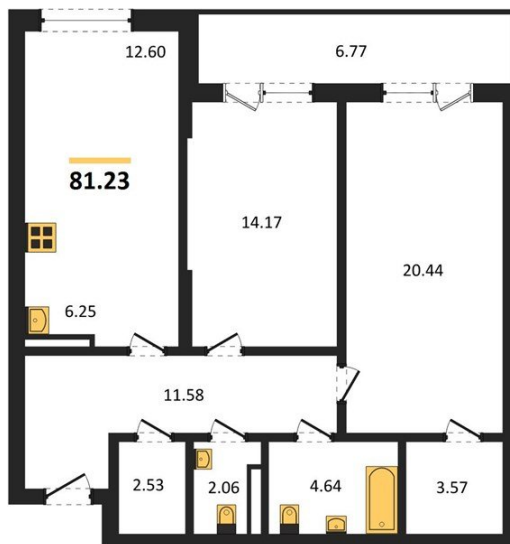

1983

НЕДВИЖИМОСТЬ И ИНВЕСТИЦИИ

2-комнатная квартира № 1225Этаж 8/24 · 81,20 м²**2-комнатная квартира**

г. Воронеж

<https://xn--36-6kch5aj8bbq6g.xn--p1ai/search/new/12785/>

№ квартиры	1225	Этаж	8 / 24
Площадь	81,20 м²	Жилая	34,60 м²
Кухня	18,80 м²	Отделка	Предчистовая