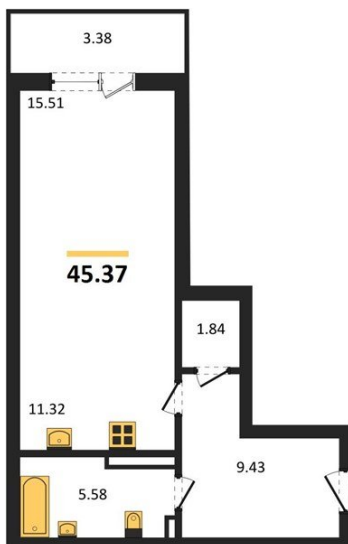

## Студия № 922

Этаж 8/24 · 45,40 м²

### Студия

г. Воронеж

<https://xn--36-6kch5aj8bbq6g.xn--p1ai/search/new/12761/>

|            |                     |       |                 |
|------------|---------------------|-------|-----------------|
| № квартиры | <b>922</b>          | Этаж  | <b>8 / 24</b>   |
| Площадь    | <b>45,40 м²</b>     | Жилая | <b>15,50 м²</b> |
| Отделка    | <b>Предчистовая</b> |       |                 |