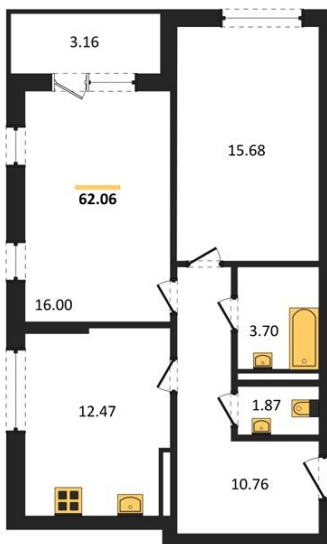

1983

НЕДВИЖИМОСТЬ И ИНВЕСТИЦИИ

2-комнатная квартира № 1100Этаж 11/24 · 62,10 м²**2-комнатная квартира**

г. Воронеж

<https://xn--36-6kch5aj8bbq6g.xn--p1ai/search/new/12747/>

№ квартиры	1100	Этаж	11 / 24
Площадь	62,10 м²	Жилая	31,70 м²
Кухня	12,50 м²	Отделка	Предчистовая