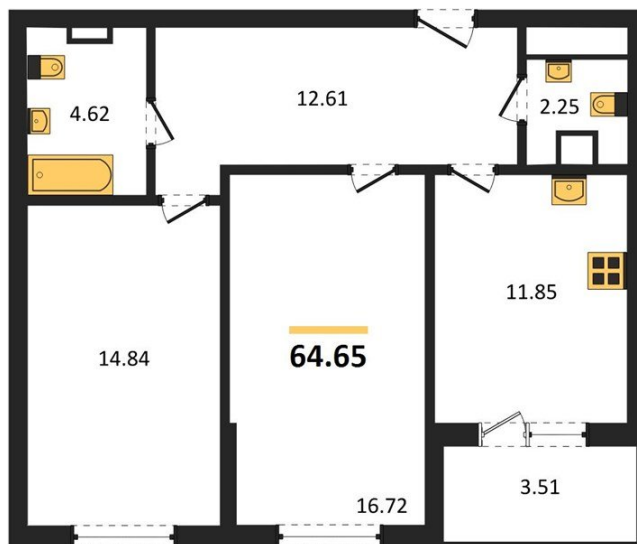

1983

НЕДВИЖИМОСТЬ И ИНВЕСТИЦИИ

2-комнатная квартира № 235Этаж 2/18 · 64,60 м²**Администрацией Города Запланировано Создание Полно**

г. Воронеж

<https://xn--36-6kch5aj8bbq6g.xn--p1ai/search/new/12707/>

№ квартиры	235	Этаж	2 / 18
Площадь	64,60 м²	Жилая	31,60 м²
Кухня	11,80 м²	Отделка	Предчистовая