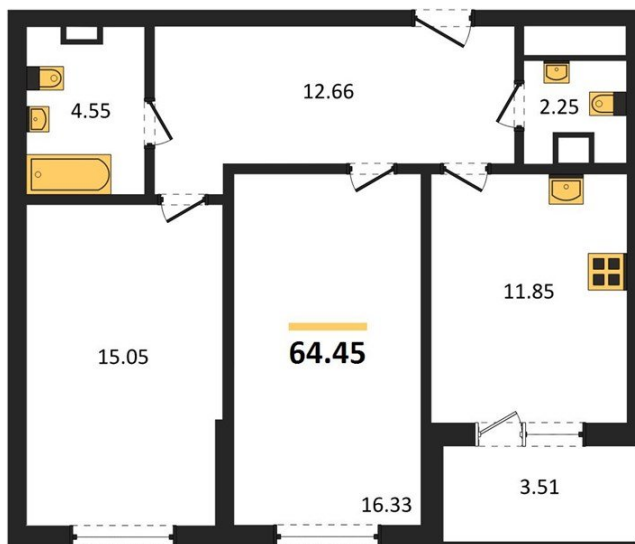

1983

НЕДВИЖИМОСТЬ И ИНВЕСТИЦИИ

2-комнатная квартира № 388Этаж 4/18 · 64,40 м²**Администрацией Города Запланировано Создание Полно**

г. Воронеж

<https://xn--36-6kch5aj8bbq6g.xn--p1ai/search/new/12668/>

№ квартиры	388	Этаж	4 / 18
Площадь	64,40 м²	Жилая	31,40 м²
Кухня	11,80 м²	Отделка	Предчистовая