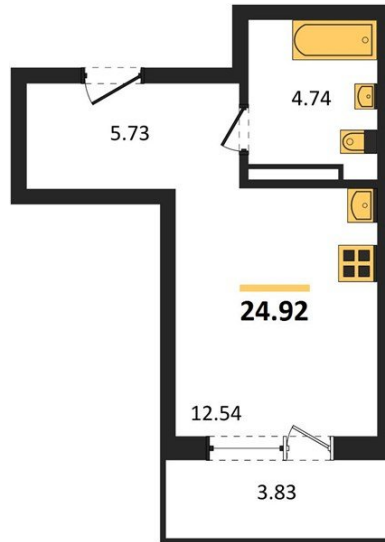

**1983**

НЕДВИЖИМОСТЬ И ИНВЕСТИЦИИ

**Студия № 250**Этаж 6/18 · 24,90 м<sup>2</sup>**Студия**

г. Воронеж

<https://xn--36-6kch5aj8bbq6g.xn--p1ai/search/new/12377/>

№ квартиры	<b>250</b>	Этаж	<b>6 / 18</b>
Площадь	<b>24,90 м<sup>2</sup></b>	Жилая	<b>12,50 м<sup>2</sup></b>
Отделка	<b>Без отделки</b>		