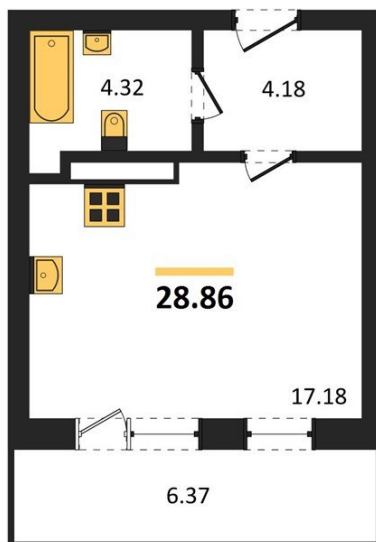

1983

НЕДВИЖИМОСТЬ И ИНВЕСТИЦИИ

Студия № 252

Этаж 6/18 · 28,90 м²

Студия

г. Воронеж

<https://xn--36-6kch5aj8bbq6g.xn--p1ai/search/new/12370/>

№ квартиры	252	Этаж	6 / 18
Площадь	28,90 м²	Жилая	17,20 м²
Отделка	Без отделки		