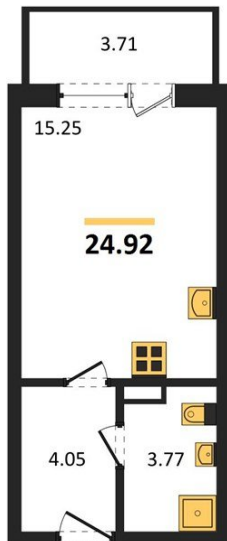

1983

НЕДВИЖИМОСТЬ И ИНВЕСТИЦИИ

Студия № 220

Этаж 4/18 · 24,90 м²

Студия

г. Воронеж

<https://xn--36-6kch5aj8bbq6g.xn--p1ai/search/new/12357/>

№ квартиры	220	Этаж	4 / 18
Площадь	24,90 м²	Жилая	15,20 м²
Отделка	Без отделки		