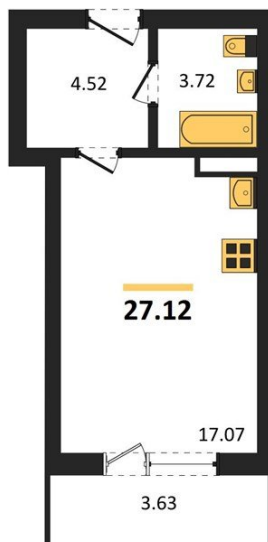

1983

НЕДВИЖИМОСТЬ И ИНВЕСТИЦИИ

Студия № 89

Этаж 6/18 · 27,10 м²

Студия

г. Воронеж

<https://xn--36-6kch5aj8bbq6g.xn--p1ai/search/new/12325/>

№ квартиры	89	Этаж	6 / 18
Площадь	27,10 м²	Жилая	17,10 м²
Отделка	Без отделки		