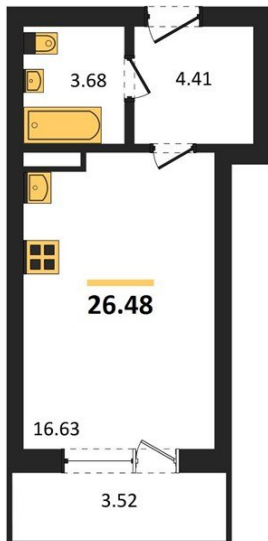

1983

НЕДВИЖИМОСТЬ И ИНВЕСТИЦИИ

Студия № 143

Этаж 10/18 · 26,50 м²

Студия

г. Воронеж

<https://xn--36-6kch5aj8bbq6g.xn--p1ai/search/new/12317/>

№ квартиры	143	Этаж	10 / 18
Площадь	26,50 м²	Жилая	16,60 м²
Отделка	Без отделки		