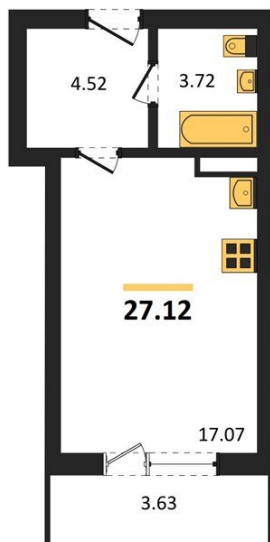

1983

НЕДВИЖИМОСТЬ И ИНВЕСТИЦИИ

Студия № 155

Этаж 12/18 · 27,10 м²

Студия

г. Воронеж

<https://xn--36-6kch5aj8bbq6g.xn--p1ai/search/new/12254/>

№ квартиры	155	Этаж	12 / 18
Площадь	27,10 м²	Жилая	17,10 м²
Отделка	Без отделки		