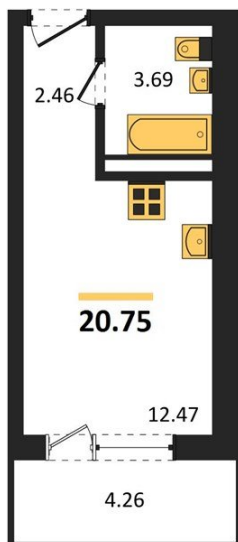

1983

НЕДВИЖИМОСТЬ И ИНВЕСТИЦИИ

Студия № 313

Этаж 15/17 · 20,80 м²

Студия

г. Воронеж

<https://xn--36-6kch5aj8bbq6g.xn--p1ai/search/new/12237/>

№ квартиры	313	Этаж	15 / 17
Площадь	20,80 м²	Жилая	12,50 м²
Отделка	Без отделки		