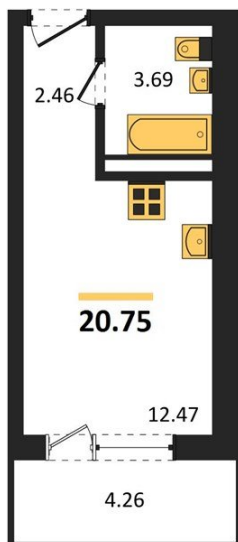

1983

НЕДВИЖИМОСТЬ И ИНВЕСТИЦИИ

Студия № 268

Этаж 6/17 · 20,80 м²

Студия

г. Воронеж

<https://xn--36-6kch5aj8bbq6g.xn--p1ai/search/new/12234/>

№ квартиры	268	Этаж	6 / 17
Площадь	20,80 м²	Жилая	12,50 м²
Отделка	Без отделки		