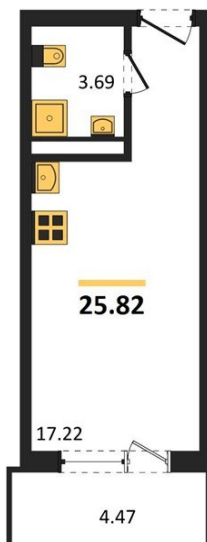

## Студия № 137

Этаж 15/17 · 25,80 м²

### Студия

г. Воронеж

<https://xn--36-6kch5aj8bbq6g.xn--p1ai/search/new/12204/>

№ квартиры	<b>137</b>	Этаж	<b>15 / 17</b>
Площадь	<b>25,80 м²</b>	Жилая	<b>17,20 м²</b>
Отделка	<b>Без отделки</b>		

Цена за м² **168 070 ₺**