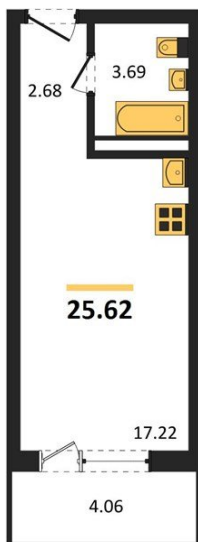

## Студия № 135

Этаж 15/17 · 25,60 м<sup>2</sup>

### Студия

г. Воронеж

<https://xn--36-6kch5aj8bbq6g.xn--p1ai/search/new/12192/>

№ квартиры	<b>135</b>	Этаж	<b>15 / 17</b>
Площадь	<b>25,60 м<sup>2</sup></b>	Жилая	<b>17,20 м<sup>2</sup></b>
Отделка	<b>Без отделки</b>		