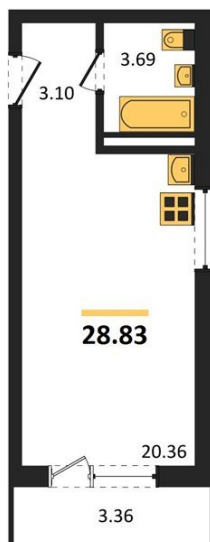

1983

НЕДВИЖИМОСТЬ И ИНВЕСТИЦИИ

Студия № 22

Этаж 4/17 · 28,80 м²

Студия

г. Воронеж

<https://xn--36-6kch5aj8bbq6g.xn--p1ai/search/new/12178/>

№ квартиры	22	Этаж	4 / 17
Площадь	28,80 м²	Жилая	20,40 м²
Отделка	Без отделки		