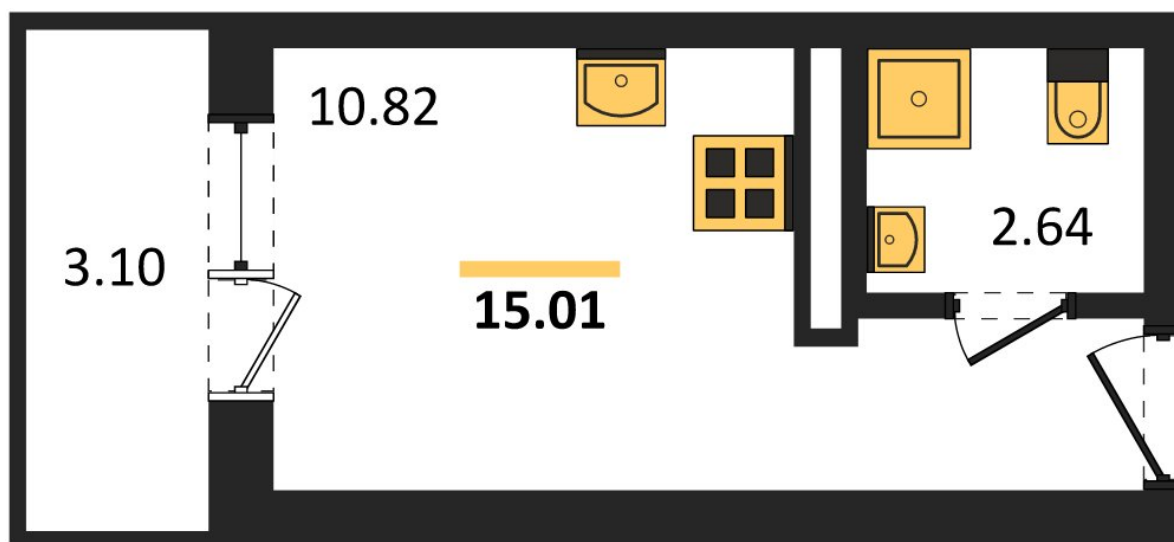

## Студия № 239

Этаж 16/17 · 15,00 м²

### Студия

г. Воронеж

<https://xn--36-6kch5aj8bbq6g.xn--p1ai/search/new/12154/>

№ квартиры	<b>239</b>	Этаж	<b>16 / 17</b>
Площадь	<b>15,00 м²</b>	Жилая	<b>10,80 м²</b>
Отделка	<b>Без отделки</b>		

Цена за м² **183 071 ₺**