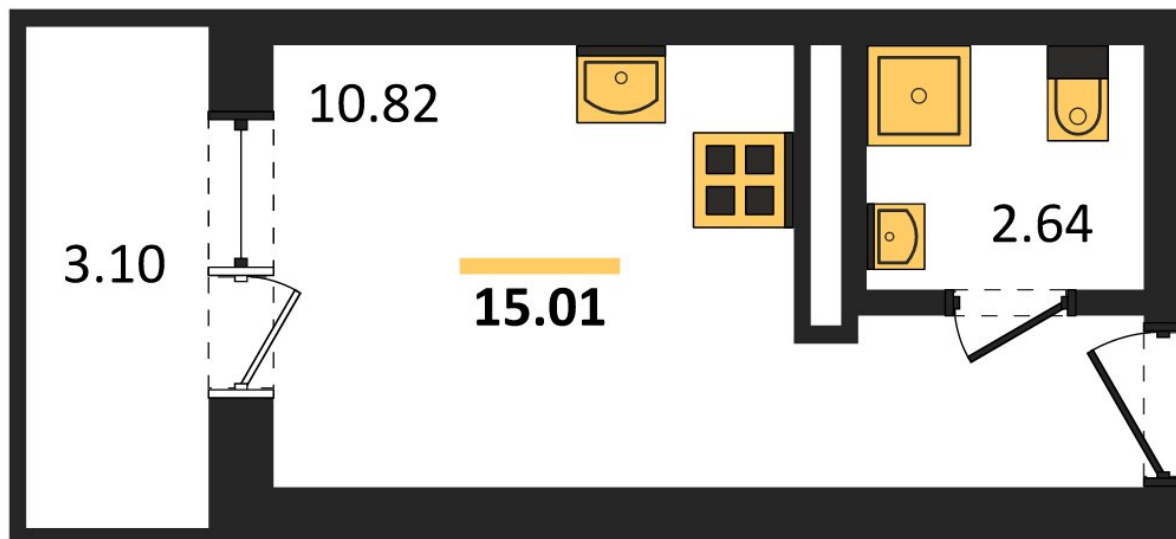

## Студия № 215

Этаж 12/17 · 15,00 м²

### Студия

г. Воронеж

<https://xn--36-6kch5aj8bbq6g.xn--p1ai/search/new/12151/>

№ квартиры	<b>215</b>	Этаж	<b>12 / 17</b>
Площадь	<b>15,00 м²</b>	Жилая	<b>10,80 м²</b>
Отделка	<b>Без отделки</b>		

Цена за м² **183 071 ₺**