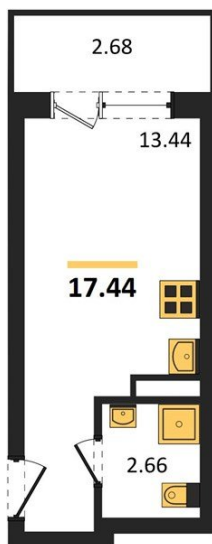

1983

НЕДВИЖИМОСТЬ И ИНВЕСТИЦИИ

Студия № 251

Этаж 14/19 · 17,40 м²

Студия

г. Воронеж

<https://xn--36-6kch5aj8bbq6g.xn--p1ai/search/new/12102/>

№ квартиры	251	Этаж	14 / 19
Площадь	17,40 м²	Жилая	13,40 м²
Отделка	Без отделки		