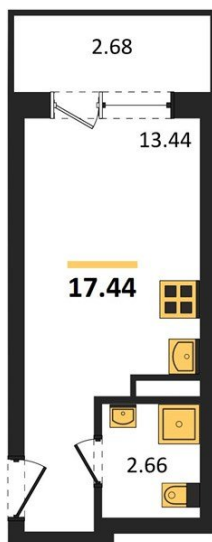

1983

НЕДВИЖИМОСТЬ И ИНВЕСТИЦИИ

Студия № 242

Этаж 13/19 · 17,40 м²

Студия

г. Воронеж

<https://xn--36-6kch5aj8bbq6g.xn--p1ai/search/new/12101/>

№ квартиры	242	Этаж	13 / 19
Площадь	17,40 м²	Жилая	13,40 м²
Отделка	Без отделки		