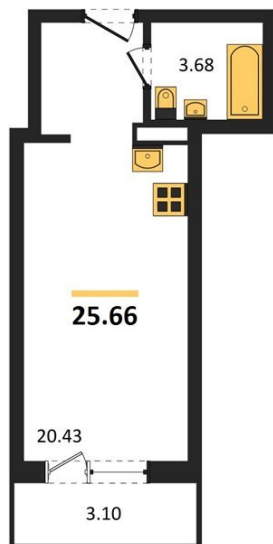

## Студия № 262

Этаж 15/19 · 25,70 м²

### Студия

г. Воронеж

<https://xn--36-6kch5aj8bbq6g.xn--p1ai/search/new/12068/>

№ квартиры	<b>262</b>	Этаж	<b>15 / 19</b>
Площадь	<b>25,70 м²</b>	Жилая	<b>20,40 м²</b>
Отделка	<b>Без отделки</b>		

Цена за м² **124 006 ₺**