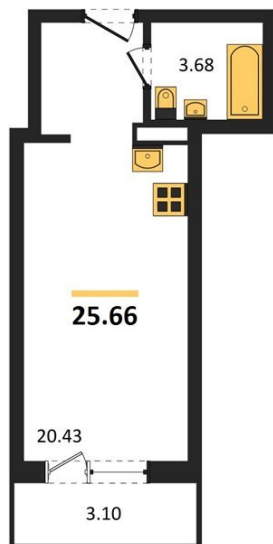

## Студия № 235

Этаж 12/19 · 25,70 м²

### Студия

г. Воронеж

<https://xn--36-6kch5aj8bbq6g.xn--p1ai/search/new/12066/>

№ квартиры	<b>235</b>	Этаж	<b>12 / 19</b>
Площадь	<b>25,70 м²</b>	Жилая	<b>20,40 м²</b>
Отделка	<b>Без отделки</b>		

Цена за м² **136 187 ₺**