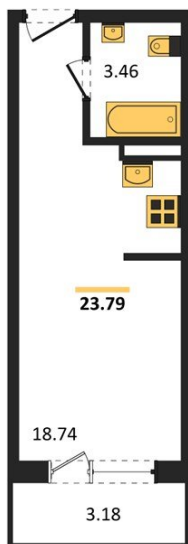

1983

НЕДВИЖИМОСТЬ И ИНВЕСТИЦИИ

Студия № 108

Этаж 16/19 · 23,80 м²

Студия

г. Воронеж

<https://xn--36-6kch5aj8bbq6g.xn--p1ai/search/new/12061/>

№ квартиры	108	Этаж	16 / 19
Площадь	23,80 м²	Жилая	18,70 м²
Отделка	Без отделки		