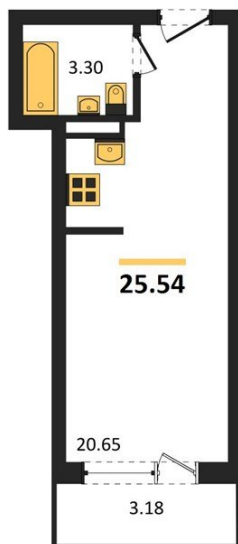

1983

НЕДВИЖИМОСТЬ И ИНВЕСТИЦИИ

Студия № 109Этаж 16/19 · 25,50 м²**Студия**

г. Воронеж

<https://xn--36-6kch5aj8bbq6g.xn--p1ai/search/new/12057/>

№ квартиры	109	Этаж	16 / 19
Площадь	25,50 м²	Жилая	20,60 м²
Отделка	Без отделки		