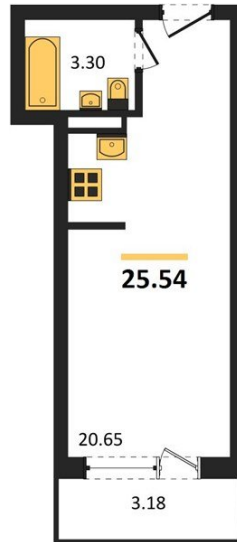

1983

НЕДВИЖИМОСТЬ И ИНВЕСТИЦИИ

Студия № 102

Этаж 15/19 · 25,50 м²

Студия

г. Воронеж

<https://xn--36-6kch5aj8bbq6g.xn--p1ai/search/new/12056/>

№ квартиры	102	Этаж	15 / 19
Площадь	25,50 м²	Жилая	20,60 м²
Отделка	Без отделки		