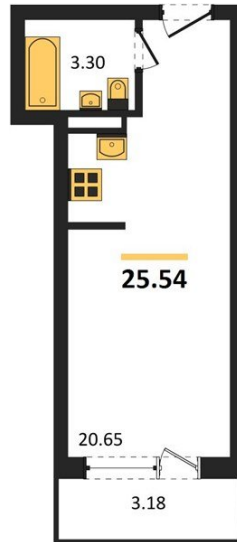

1983

НЕДВИЖИМОСТЬ И ИНВЕСТИЦИИ

Студия № 88

Этаж 13/19 · 25,50 м²

Студия

г. Воронеж

<https://xn--36-6kch5aj8bbq6g.xn--p1ai/search/new/12055/>

№ квартиры	88	Этаж	13 / 19
Площадь	25,50 м²	Жилая	20,60 м²
Отделка	Без отделки		