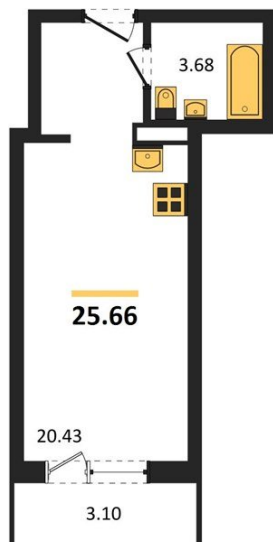

## Студия № 226

Этаж 11/19 · 25,70 м²

### Студия

г. Воронеж

<https://xn--36-6kch5aj8bbq6g.xn--p1ai/search/new/12045/>

№ квартиры	<b>226</b>	Этаж	<b>11 / 19</b>
Площадь	<b>25,70 м²</b>	Жилая	<b>20,40 м²</b>
Отделка	<b>Без отделки</b>		

Цена за м² **136 187 ₺**