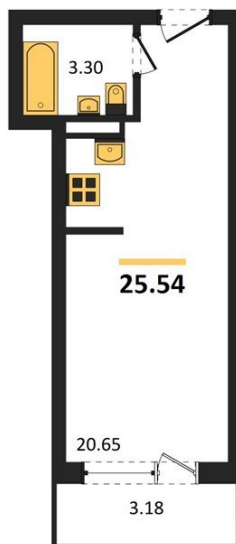

## Студия № 39

Этаж 6/19 · 25,50 м²

### Студия

г. Воронеж

<https://xn--36-6kch5aj8bbq6g.xn--p1ai/search/new/12011/>

№ квартиры	<b>39</b>	Этаж	<b>6 / 19</b>
Площадь	<b>25,50 м²</b>	Жилая	<b>20,60 м²</b>
Отделка	<b>Без отделки</b>		

Цена за м² **136 714 ₺**